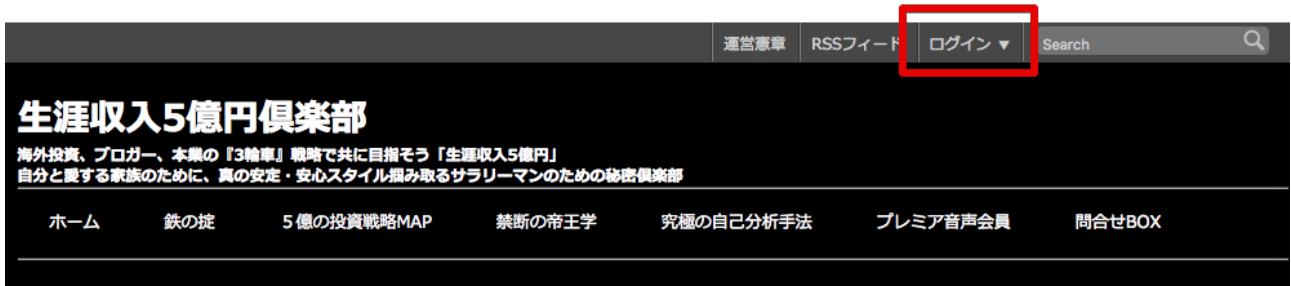

ログインは、生涯収入5億円倶楽部サイト上部右に設置されている「ログイン」より可能です。

<http://5oku.com/>

<https://5oku.com/>

2つのアドレスを使用して、ログインする形になっていますので、下記手順をお願いいたします。

1)

<http://5oku.com/> へアクセスしてください。

2)

右上「ログイン」をクリックし、UsernameとPassword入力窓を出します。